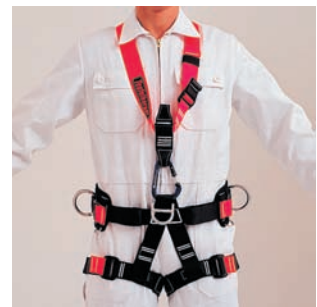

SICHERHEIT IN PERFEKTION

Auszug aus unseren Sortiment:

- **AUFFANGGURT PERFEKT EXPERT** (geprüft nach EN 358 / 361 / 813)

Eine Fangöse hinten, eine Fangöse vorne mittig, zwei Halteösen seitlich am Beckengurt eine Halteöse (Steigschutzöse) vorne mittig am Beckengurt. Stufenlos verstellbar durch Schnellverstellschnallen, generell 45 mm breites Gurtmaterial

- **RETTUNGS- UND BERGEGURT PERFEKT 10** (geprüft nach EN 361 / 1497)

Eine Fangöse vorne zentral, integrierte Sitzhose. Stufenlos verstellbar durch Schnellverstellschnallen, generell 45 mm breites Gurtmaterial

- **PENDELABSEILGERÄT MRG9** (geprüft nach EN 341, Klasse B)

Kleinstes Abseil- und Rettungsgerät der Welt, mit einem Eigengewicht von nur 1,1 kg! Die Seilführung ist von allen anderen Teilen abgeschirmt. Ebenso sind das Getriebe und die Bremse ideal jeweils einzeln gekapselt. Uneingeschränkte Funktion bei jeder Witterung. Die Abseilhöhe beträgt max. 150 m bei einer konstanten Sinkgeschwindigkeit von ca. 0,8 m/sec. Zugelassen nur für Verwendung mit dafür geprüften Kernmantelseil Ø9 mm! NEU: Ab sofort auch mit Hubfunktion lieferbar!