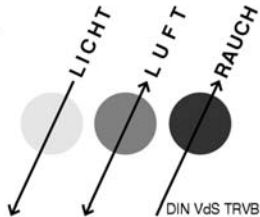

Errichtung und Wartung
von Rauch- und Wärme-
abzugsanlagen in

- Glaspysramiden
- Lichtkuppeln
- Lichtbänder

Eberspächer Ges.m.b.H.
Oberlichtelemente
Richard Strauss Straße 4
A - 1230 Wien
Tel.: 01 / 616 16 46 - 51
Fax: 01 / 616 16 46 - 17
www.eberspaecher.com